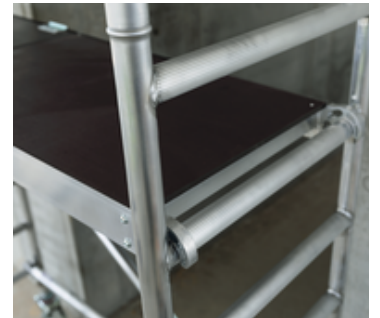

- Aufbau ohne Werkzeug
- Vier Lenkrollen Ø125 mm mit Feststellbremse
- Platzsparend in der Lagerung
- Einfacher Transport

Es ist leicht und einfach aufzubauen, ohne Werkzeug. Es hat vier Lenkrollen Ø125 mm mit Feststellbremse und ist platzsparend in der Lagerung und einfach zu transportieren. Die Arbeitshöhe beträgt 5 m, die Gerüsthöhe 4 m, die Plattformhöhe 3 m, die Plattformbreite 750 mm und die Plattformlänge 1,8 m.

Sie können das Gerüst tage- oder wochenweise [mieten](#). Reservieren Sie das gewünschte Gerüst vorab online oder telefonisch und nutzen Sie es für Ihr Projekt im Raum Günzburg, Leipheim, Ulm, Dillingen, Heidenheim, Krumbach, Zusmarshausen oder darüber hinaus. Unsere Experten stehen Ihnen gerne zur Verfügung, um Ihnen bei der Wahl des richtigen Gerüsts zu helfen.

Weitere Produktbilder